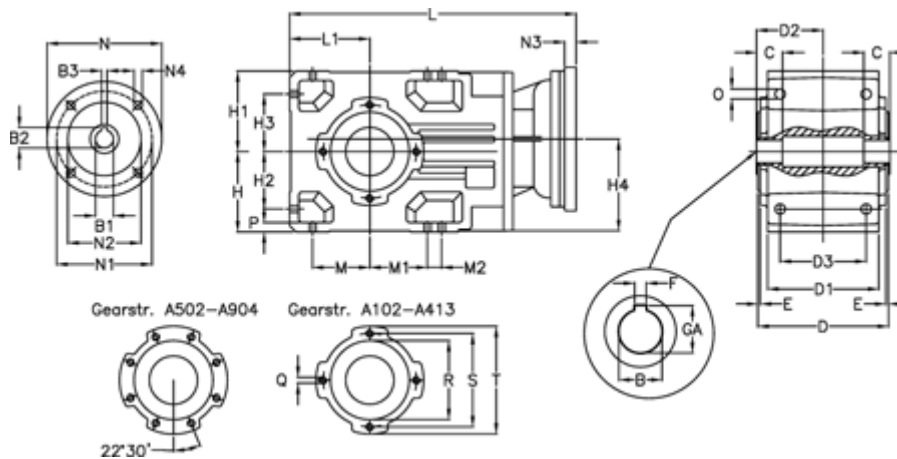

Article number: 296000500963220
 Description: Bevel helical gearbox
 A052UH25-9,6-P63B5

Measures

B = 25	D3 = 80	H3 = 37.5	N1 = 115	S = 85
B1 = 11	Description = A052 UH25-xx P63 B5	H4 = 80.5	N2 = 95	T = 101
B2 = 12.8	E = 2.0	L = 206.0	N3 = 7	
B3 = 4	F = 8	L1 = 58	N4 = 9,5	
C = 23	GA = 28.3	M = 37.5	O = 9.0	
D = 104	H = 58	M1 = 37.5	P = 8	
D1 = 99	H1 = 63	M2 = 9	Q = M8x14	
D2 = 52.0	H2 = 37.5	N = 140	R = 68	